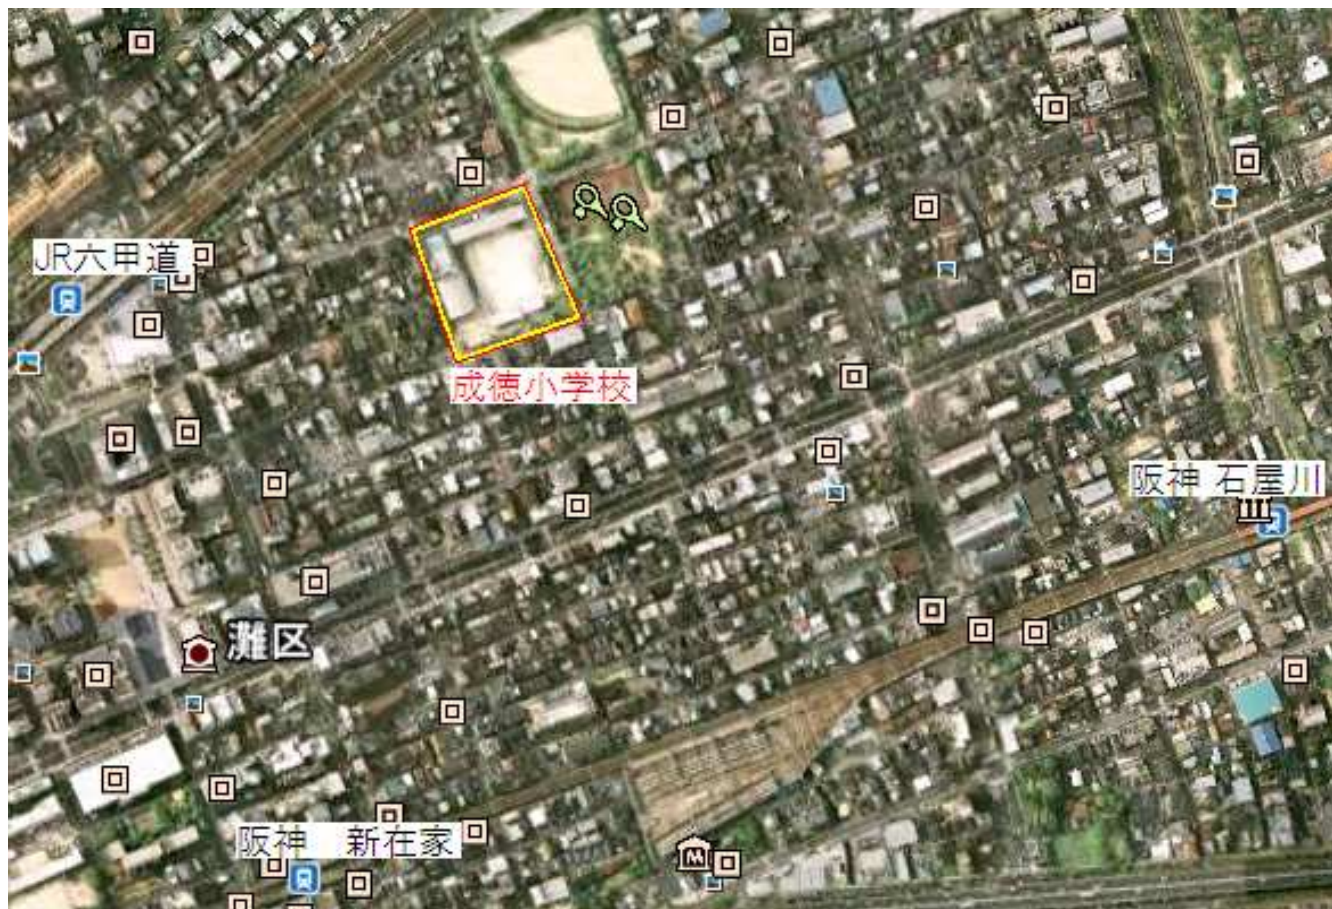

成徳小学校

神戸市灘区備後 町一丁目

使用可能時間は、9時～17時まで可能です。

スパイクは禁止です。

駐車場がありませんので、電車での来場をお願いします。(JR六甲道、阪神新在家が最寄り駅です)
隣の大和公園に公園駐車場がありますが、テニスコート利用者が駐車しますので、もし車で来場される場合は、各団1台をお願いします。

<<どこのチームが乗り入れているかわかるように **神戸市サッカー協会の駐車証を呈示のこと**>>
それ以外は、駅前のビルの有料駐車場をお願いします。

グラウンドがサッカーコートを1面とるとアップ場所がほとんどありませんので、各団譲り合ってアップして下さい。

遊具では、遊ばせないでください。 <<**帯同の家族の方も使用できません**>>

グラウンドには、正門から少し南に下った所に、滑り台のある公園がありますのでそこからグラウンドに上がって来てください。

または、東側のフェンスの通用口からでもOKです。

その他、

一般的な ルール・マナーを守ってください。
各チームで出したゴミの持ち帰りをお願いします。
使用後の グラウンド整備・美化協力をお願いします。